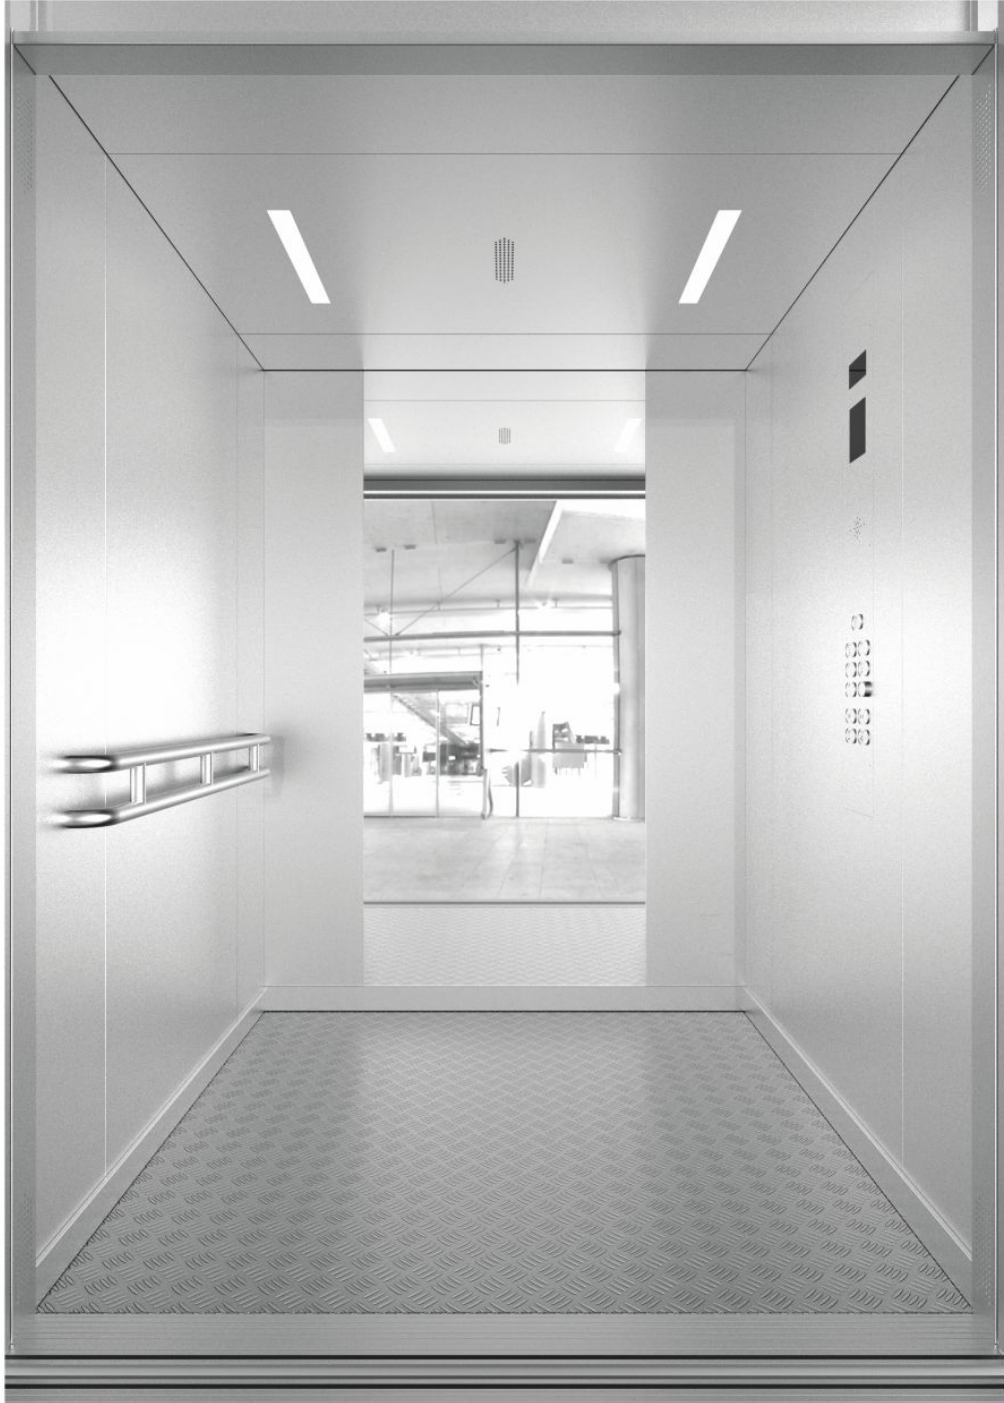

### DETAYLAR

- Kabin İçi Kaplama : Satine Paslanmaz
- Kabin İçi Aksesuar : Satine Paslanmaz
- Kabin İçi Tavan : Satine Paslanmaz + Led Aydınlatma + IP 54
- Kabin İçi Taban : Alüminyum Çeta Desen
- Kabin İçi Ayna Şekli : Tam Boy